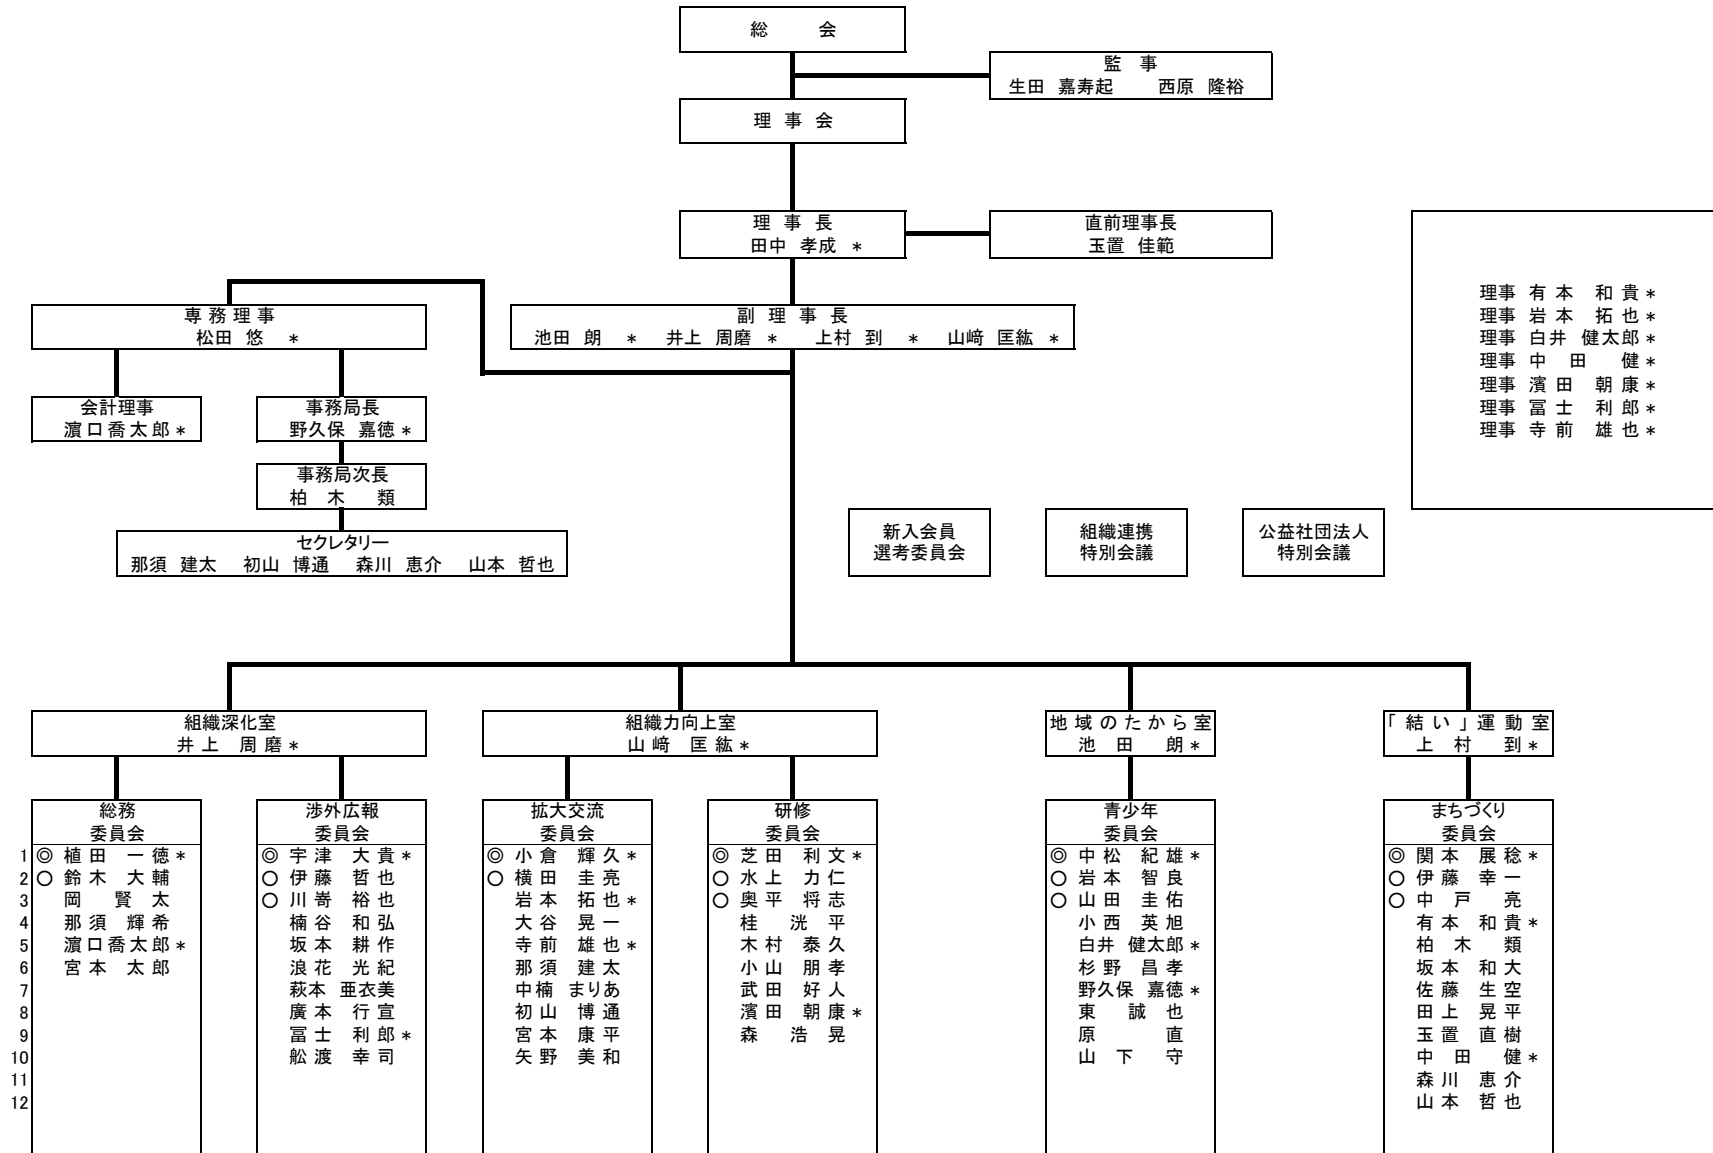

2017年度 (公社) 白浜・田辺青年会議所 組織図

*印：理事 ◎：委員長 ○：副委員長