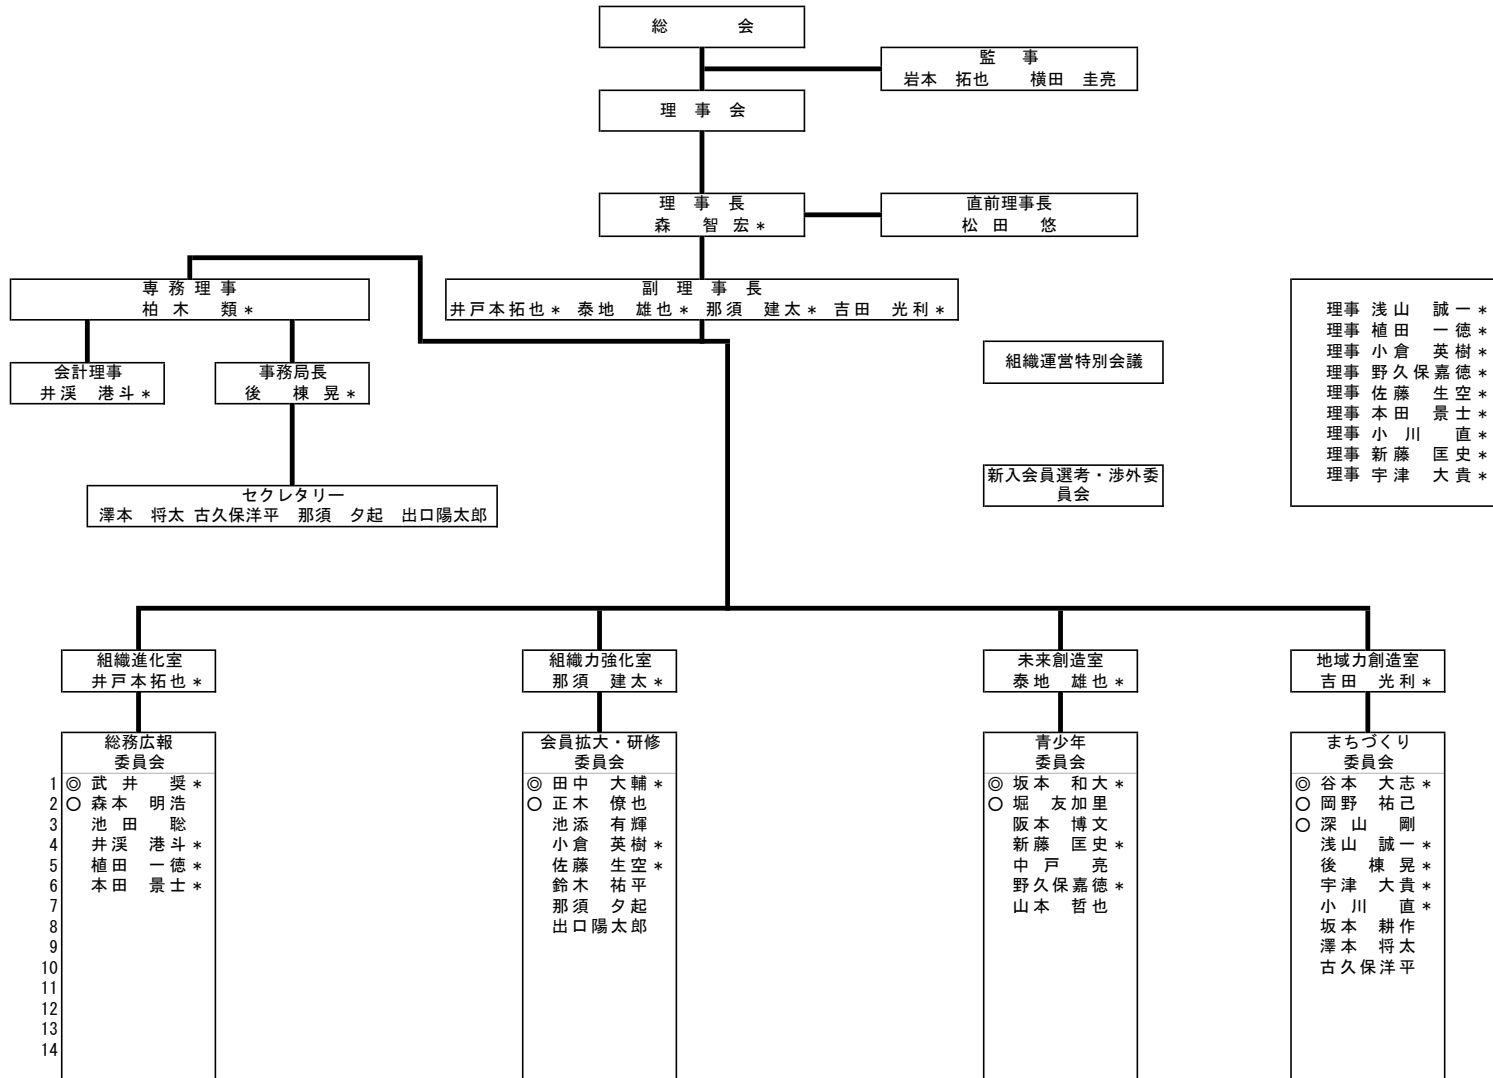

2022年度 (公社) 白浜・田辺青年会議所 組織図

*印：理事 ◎：委員長 ○：副委員長